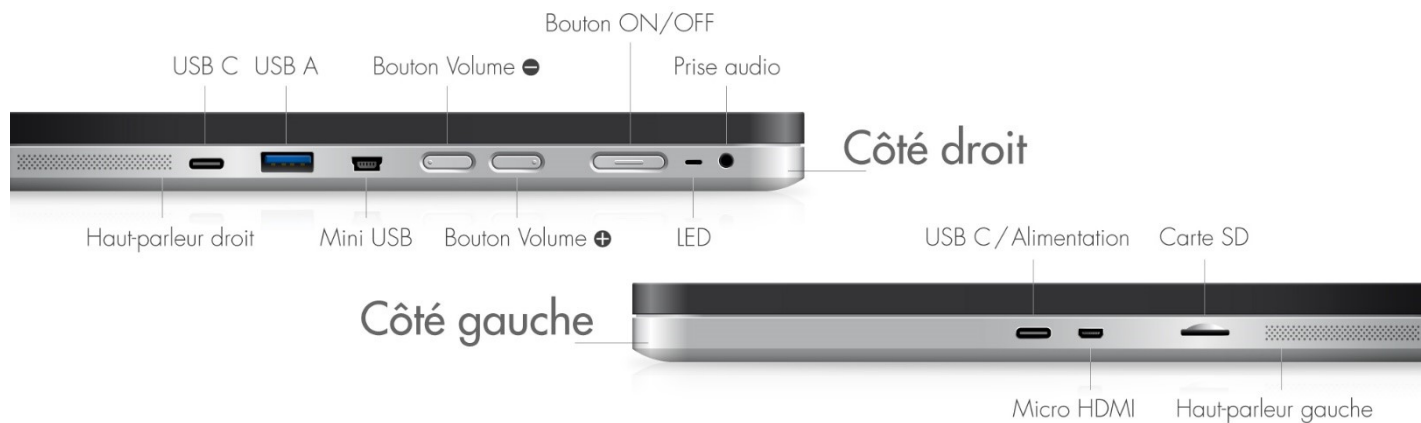

Nouvelle ergonomie du clavier tactile braille

Nouvelle disposition conçue par des utilisateurs aveugles.

Ancienne position

Nouvelle position